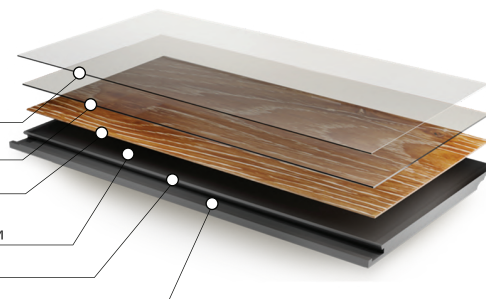

УСОВЕРШЕНСТВОВАННЫЙ КВАРЦЕВЫЙ SPC ЛАМИНАТ

DAMY FLOOR

уют в каждый дом

Категория: SPC Ламинат
Цвет: Дуб Лофт
1508-1

Коллекция: Family
Фаска: 4V-groove
Размер: 1220 x 180 мм
Общая толщина: 4 мм
Толщина защитного слоя: 0,55 мм

Структура усовершенствованного кварцевого SPC ламината

Полиуретановый защитный слой
с углеродными нанотрубками
от ультрафиолетовых лучей и истирания

Защитный структурированный слой из ПВХ

Декоративный слой

Каменно-полимерная плита высокой
плотности (SPC) с углеродными нанотрубками

Фаска с четырёх сторон

Замковая система

Наличие фаски	4v-groove	Закручивание после воздействия тепла	0мм
Использование с системой тёплый пол	≤ 28°C	Остаточная деформация	<0,01мм
Износостойкость	Группа Т	Устойчивость к свету	4 (Max-5)
Класс эмиссии формальдегида	E0	Стабильность размеров	<0,1%
Устойчивость к пятнам и бытовым химикатам	Высокая	Класс использования	43
		Класс пожарной безопасности	КМ2